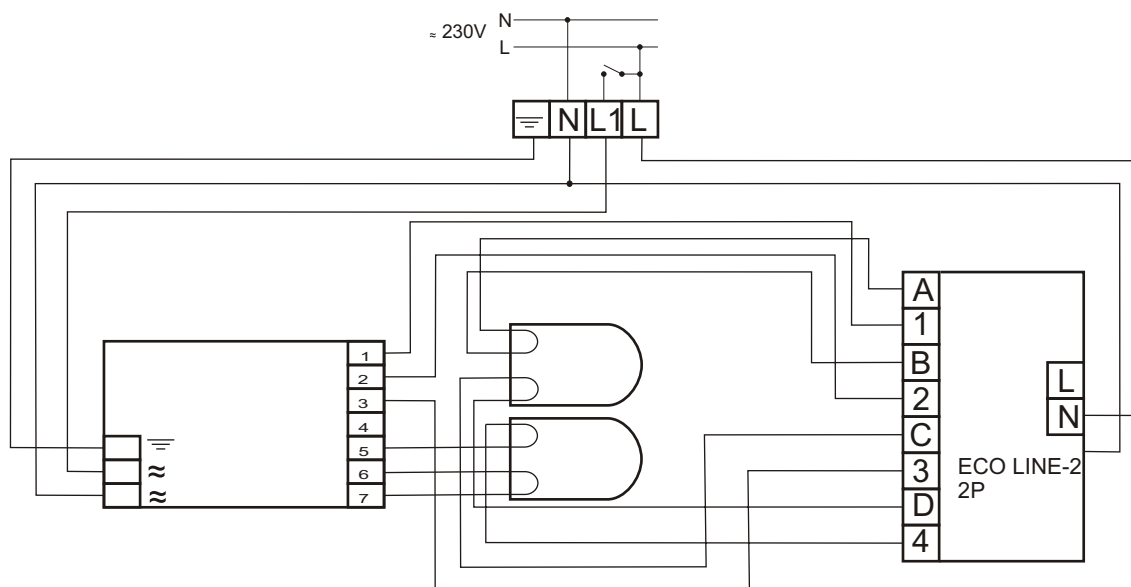

# HF-Performer 236 PL-L EII 220-240V

MODUŁ AWARYJNY	ECO LINE-2 2P
OBSŁUGIWANE ŚWIETŁÓWKI	TC-L: 36W